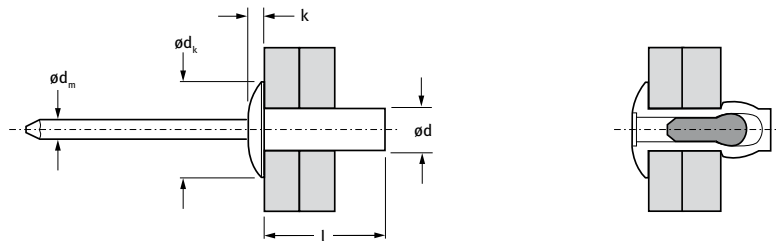

English	Français	Deutsch	Italiano	Español
Dome head	Tête plate	Flachrundkopf	Testa tonda	Cabeza alomada
Body: Aluminium alloy* Polished	Corps: Alliage d'aluminium* Poli	Hülse: Aluminium* Blank	Corpo: Lega di alluminio* Lucido	Cuerpo: Aluminio* Pulido
Stem: Steel Phosphated	Tige: Acier Phosphaté	Dorn: Stahl Phosphatiert	Gambo: Acciaio Fosfatato	Vástago: Acero Fosfatado

\*: AlMg5

ø nom.				ød	l	ødk	k	ødm			Part No/ref
	min.	max.									
3.2 (1/8")	0.5	2.0	3.3	3.2 [±0.08]	6.5	6.0 [±0.24]	1.4	1.7	1.07	1.25	OSR01-03265
	2.0	3.5			8.0						OSR01-03280
	3.5	5.0			9.5						OSR01-03295
	5.0	6.5			10.7						OSR01-03211
	6.5	8.0			12.7						OSR01-03212
4.0 (5/32")	0.5	3.5	4.1	4.0 [±0.08]	8.0	8.0 [±0.29]	1.7	2.18	1.70	2.24	OSR01-04080
	3.5	4.5			9.5						OSR01-04095
	4.5	6.5			11.0						OSR01-04011
	6.5	8.0			12.7						OSR01-04012
	8.0	10.5			15.0						OSR01-04014
4.8 (3/16")	1.0	3.0	4.9	4.8 [±0.08]	8.0	9.5 [±0.29]	2.0	2.63	2.20	3.10	OSR01-04880
	3.0	4.5			9.5						OSR01-04895
	4.5	6.0			11.0						OSR01-04811
	6.0	7.5			12.5						OSR01-04812
	7.5	9.0			14.0						OSR01-04814
	9.0	11.0			16.0						OSR01-04816
	11.0	13.0			18.0						OSR01-04818
	13.0	16.0			21.0						OSR01-04821
	16.0	20.0			25.0						OSR01-04825
6.4 (1/4")	1.5	6.0	6.5	6.4 [±0.11]	12.5	12.7 [±0.35]	2.5	3.7	3.95	4.90	OSR01-06412
	6.0	8.0			16.0						OSR01-06416