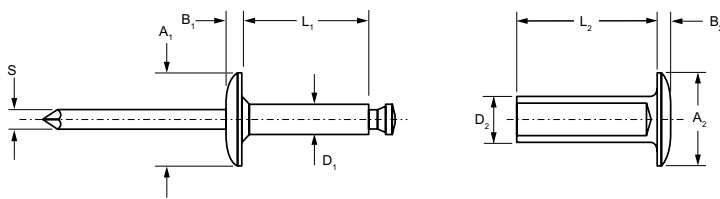

English	Français	Deutsch	Italiano	Español
Body: Aluminium Clear alodine	Corps: Aluminium Passivation claire	Hülse: Aluminium Klar chromatiert	Corpo: Alluminio Passivato chiara	Cuerpo: Aluminio Pasivado claro
Mandrel: Aluminium Natural	Tige: Aluminium Brut	Dorn: Aluminium Blank	Gambo: Alluminio Nessuna finitura	Vástago: Aluminio Natural
Tubular Component: Aluminium Clear alodine	Composant tubulaire: Aluminium Passivation claire	Röhrenförmiges Gegen- stück: Aluminium Klar chromatiert	Componente tubulare: Alluminio Passivazione chiara	Componente tubular: Aluminio Pasivado claro

ø nom.	min. max.		øD ₁	L ₁ max.	øA ₁	B ₁	øS	øD ₂	L ₂ max.	øA ₂	B ₂	kN ¹⁾	Part No/ref
	min.	max.											
4.8 (3/16")	15.88	19.05	6.4	3.18	13.34	9.53	1.50	1.93	4.78	9.53	1.45	N/A	BALMS-06BP-12
	17.48	22.23											BALMS-06BP-14
	22.23	27.00											BALMS-06BP-17
	27.00	31.75											BALMS-06BP-20
	31.75	36.53											BALMS-06BP-23
	36.53	41.28											BALMS-06BP-26
	41.28	46.05											BALMS-06BP-29
	46.05	50.80											BALMS-06BP-32
	50.80	55.58											BALMS-06BP-35
	55.58	60.33											BALMS-06BP-38
	6.4 (1/4")	15.88											19.05
19.05		22.23	BALMS-08BP-14										
22.23		28.58	BALMS-08BP-18										
28.58		34.93	BALMS-08BP-22										
34.93		41.28	BALMS-08BP-26										
41.28		47.63	BALMS-08BP-30										
47.63		53.98	BALMS-08BP-34										
53.98		60.33	BALMS-08BP-38										
60.33		66.68	BALMS-08BP-42										
66.68		73.03	BALMS-08BP-46										
73.03		79.38	BALMS-08BP-50										
79.38		85.73	BALMS-08BP-54										
85.73		92.08	BALMS-08BP-58										
92.08		98.43	BALMS-08BP-62										