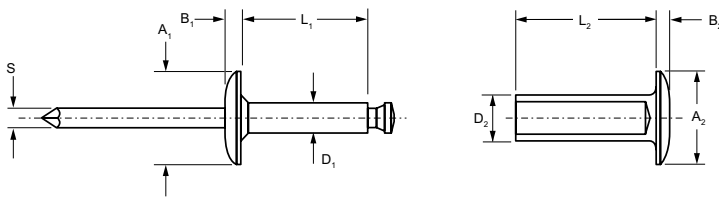

English	Français	Deutsch	Italiano	Español
Body: Steel Zinc plated	Corps: Acier Revêtement zingué	Hülse: Stahl Verzinkt	Corpo: Acciaio Zincati	Cuerpo: Acero Zincado
Mandrel: Steel Zinc plated	Tige: Acier Revêtement zingué	Dorn: Stahl Verzinkt	Gambo: Acciaio Zincati	Vástago: Acero Zincado
Tubular Component: Steel Zinc plated	Composant tubulaire: Acier Revêtement zingué	Röhrenförmiges Gegen- stück: Stahl Verzinkt	Componente tubulare: Acciaio Zincati	Componente tubular: Acero Zincado

ø nom.	min. max.		øD ₁	L ₁ max.	øA ₁	B ₁	øS	øD ₂	L ₂ max.	øA ₂	B ₂	kN ¹⁾	Part No/ref
	min.	max.											
4.8 (3/16")	15.88	19.05	6.4	3.18	13.34	9.53	1.50	1.93	4.78	9.53	1.45	N/A	SSLMS-06SP-12
	17.48	22.23											SSLMS-06SP-14
	22.23	27.00											SSLMS-06SP-17
	27.00	31.75											SSLMS-06SP-20
	31.75	36.53											SSLMS-06SP-23
	36.53	41.28											SSLMS-06SP-26
	41.28	46.05											SSLMS-06SP-29
	46.05	50.80											SSLMS-06SP-32
	50.80	55.58											SSLMS-06SP-35
	55.58	60.33											SSLMS-06SP-38
6.4 (1/4")	15.88	19.05	7.9	4.75	11.23	15.88	2.41	2.90	6.35	15.88	2.41	1.55	SSLMS-08SP-12
	19.05	22.23			SSLMS-08SP-14								
	22.23	28.58			SSLMS-08SP-18								
	28.58	34.93			SSLMS-08SP-22								
	34.93	41.28			SSLMS-08SP-26								
	41.28	47.63			SSLMS-08SP-30								
	47.63	53.98			SSLMS-08SP-34								
	53.98	60.33			SSLMS-08SP-38								
	60.33	66.68			SSLMS-08SP-42								
	66.68	73.03			SSLMS-08SP-46								
	73.03	79.38			SSLMS-08SP-50								
	79.38	85.73			SSLMS-08SP-54								
	85.73	92.08			SSLMS-08SP-58								
	92.08	98.43			SSLMS-08SP-62								