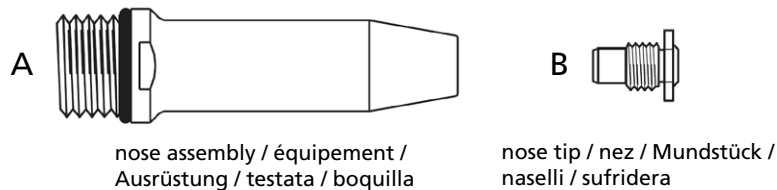

Equipements pour outils Genesis® nG - Systèmes rivets à rupture de tige / Ausrüstungen für Genesis® nG Geräte - Dornbruchniet-Systeme / Testate per attrezzi Genesis® nG - Sistemi di rivettatura a strappo / Equipos de colocación para herramientas Genesis® nG - Sistemas de rotura de vástago

In this table you will find the right nose assembly (A) and nose tip (B) for your complete tool and breakstem rivet. Part-Nos in bold are part of the complete tool, others can be ordered separately.

Dans ce tableau, vous trouverez l'équipement de pose (A) et le nez de pose (B) adaptés à vos outils équipé par rivet à rupture de tige. Les références en caractères gras sont partie intégrante de l'outil, les autres peuvent être commandées séparément.

In dieser Tabelle finden Sie die passende Nietausrüstung für Ihr Kompletgerät und Dornbruch-Blindniet. Artikel-Nummern in Fettdruck sind Bestandteil des Kompletgerätes, andere können separat bestellt werden.

Nel riquadro potrete trovare i corretti equipaggiamenti per i vostri attrezzi per piazzare rivetti a strappo. I Part-Numbers in grassetto sono parte dell'attrezzo completo, gli altri possono essere ordinati separatamente.

En esta tabla usted encontrará la boquilla de colocación adecuada para su máquina completa y remache de rotura de vástago. Las referencias en negrita son de la máquina completa, las demás pueden ser pedidas por separado.

nose assembly / équipement / Ausrüstung / testata / boquilla

nose tip / nez / Mundstück / naselli / sufridera

Brand & Series Gamme & Série Produkt & Serie Prodotto & Serie Producto & Serie	ø mm (inch)	Part No./ref. complete tool and equipment / Ref/ Outil équipé et équipement			
		Type nG1 71203-00039	Type nG2 71213-00039 Type nG2-S 71401-00039	Type nG3 71223-00201	Type nG4 71233-00261
Avex® 1604 1641 1643 1661 1663	3.0	A: 71203-15000 B: 71210-05002	A: 71213-15000 B: 71210-05002	A: 71210-15000 B: 71210-05002	-
	3.2 (1/8")	A: 71203-15000 B: 71210-05002	A: 71213-15000 B: 71210-05002	A: 71210-15000 B: 71210-05002	-
	4.0 (5/32")	A: 71203-15000 B: 71210-16070	A: 71213-15000 B: 71210-16070	A: 71210-15000 B: 71210-16070	-
	4.8 (3/16")	A: 71213-15000 B: 07381-04701	A: 71213-15000 B: 07381-04701	A: 71210-15000 B: 07381-04701	A: 71210-15000 B: 07381-04701
	6.4 (1/4")	-	-	A: 71210-15000 B: 07612-02001	A: 71210-15000 B: 07612-02001
Stavex® BS01 BS04 BS11 BE34	3.2 (1/8")	A: 71203-15000 B: 71210-16070	A: 71213-15000 B: 71210-16070	A: 71210-15000 B: 71210-16070	-
	4.0 (5/32")	A: 71213-15000 B: 07381-04701	A: 71213-15000 B: 07381-04701	A: 71210-15000 B: 07381-04701	-
	4.8 (3/16")	-	A: 71213-15000 B: 07381-04701	A: 71210-15000 B: 07381-04701	A: 71210-15000 B: 07381-04701
	6.4 (1/4")	-	-	A: 71230-15800 B: 07612-02001	A: 71230-15800 B: 07612-02001
Avibulb® BN01	3.2 (1/8")	A: 71203-15000 B: 71210-16070	A: 71213-15000 B: 71210-16070	A: 71210-15000 B: 71210-16070	-
	4.0 (5/32")	A: 71213-15000 B: 07381-04701	A: 71213-15000 B: 07381-04701	A: 71210-15000 B: 07381-04701	-
	4.8 (3/16")	-	A: 71213-15000 B: 07498-01401	A: 71210-15000 B: 07498-01401	A: 71210-15000 B: 07498-01401
	6.0	-	-	A: 71210-15000 B: 07612-02001	A: 71210-15000 B: 07612-02001
Avibulb® XT	6.4 (1/4")	-	-	-	A: 71233-15000 B: 71233-15001